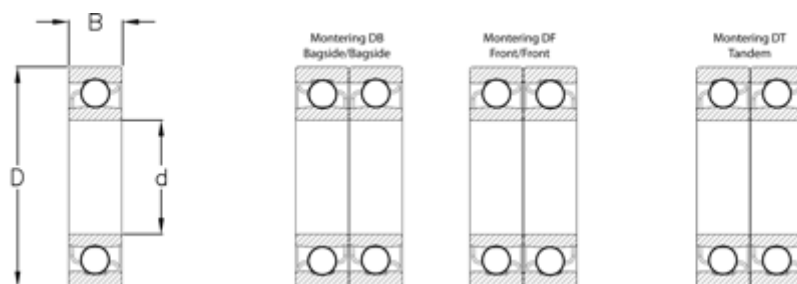

Varenummer: 570812005505  
Beskrivelse: NSK Vinkelkontaktleje 7324A  
d=120 D=260 B=55 Vinkel 30°

## Mål

B = 55  
D = 260  
d = 120